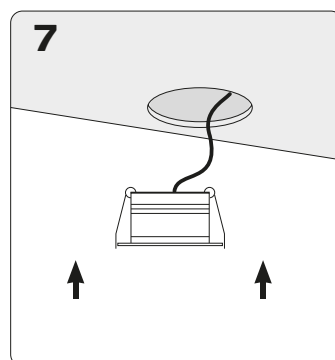

Exit Scout 5W

- 220-240 VAC
- 5W
- 6000 Kelvin
- 270 Lumen
- CRI>70
- 25000-40000
- 60°/100°
- Ø45
- 30 mm
- IP20
- [Symbol]
- [Symbol]
- 16
- 384
- CE
- RoHS
- [Symbol]