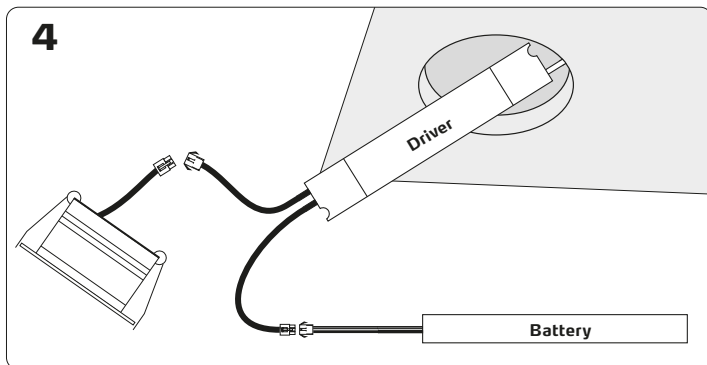

Exit Scout 5W

- 220-240 VAC
- 5W
- 6000 Kelvin
- 270 Lumen
- CRI>70
- 25000-40000
- 60°/100°
- Ø45
- 30 mm
- IP20
- [Symbol]
- [Symbol]
- 16
- 384
- CE
- RoHS
- [Symbol]