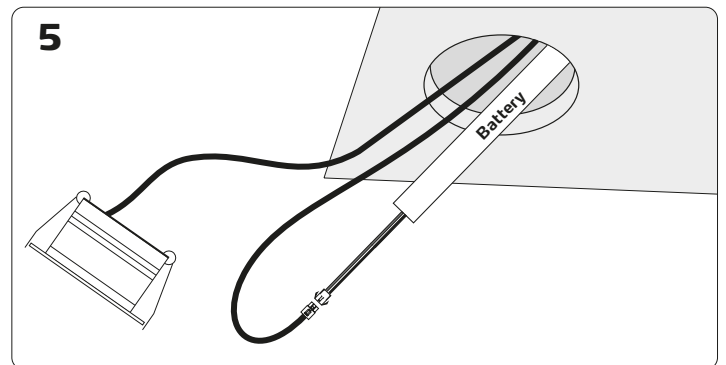

Exit Scout 5W

- 220-240 VAC
- 5W
- 6000 Kelvin
- 270 Lumen
- CRI>70
- 25000-40000
- 60°/100°
- Ø45
- 30 mm
- IP20
- [Symbol]
- [Symbol]
- 16
- 384
- CE
- RoHS
- [Symbol]