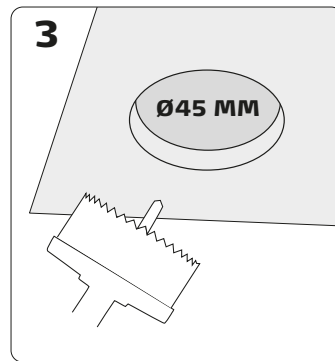

Exit Scout 5W

- 220-240 VAC
- 5W
- 6000 Kelvin
- 270 Lumen
- CRI>70
- 25000-40000
- 60°/100°
- Ø45
- 30 mm
- IP20
- [Symbol]
- [Symbol]
- 16
- 384
- CE
- RoHS
- [Symbol]