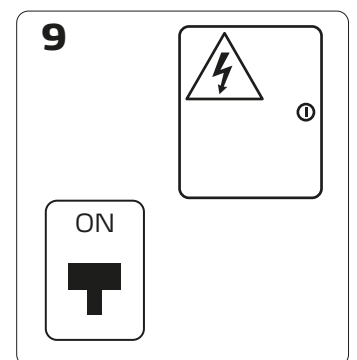

Exit Scout 5W

- 220-240 VAC
- 5W
- 6000 Kelvin
- 270 Lumen
- CRI>70
- 25000-40000
- 60°/100°
- Ø45
- 30 mm
- IP20
- [Symbol]
- [Symbol]
- 16
- 384
- CE
- RoHS
- [Symbol]