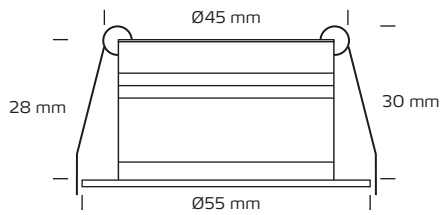

Exit Scout 5W

- 220-240 VAC
- 5W
- 6000 Kelvin
- 270 Lumen
- CRI>70
- 25000-40000
- 60°/100°
- Ø45
- 30 mm
- IP20
- [Symbol]
- [Symbol]
- 16
- 384
- CE
- RoHS
- [Symbol]