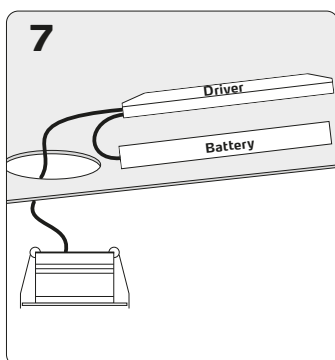

Exit Scout 5W

- 220-240 VAC
- 5W
- 6000 Kelvin
- 270 Lumen
- CRI>70
- 25000-40000
- 60°/100°
- Ø45
- 30 mm
- IP20
- [Symbol]
- [Symbol]
- 16
- 384
- CE
- RoHS
- [Symbol]