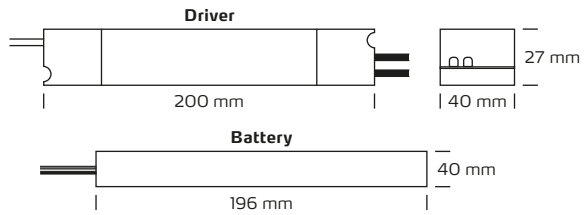

Exit Scout 5W

- 220-240 VAC
- 5W
- 6000 Kelvin
- 270 Lumen
- CRI>70
- 25000-40000
- 60°/100°
- Ø45
- 30 mm
- IP20
- [Symbol]
- [Symbol]
- 16
- 384
- CE
- RoHS
- [Symbol]