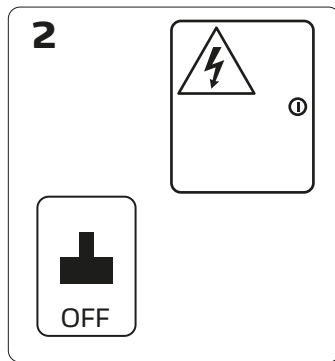

Exit Scout 5W

- 220-240 VAC
- 5W
- 6000 Kelvin
- 270 Lumen
- CRI>70
- 25000-40000
- 60°/100°
- Ø45
- 30 mm
- IP20
- [Symbol]
- [Symbol]
- 16
- 384
- CE
- RoHS
- [Symbol]