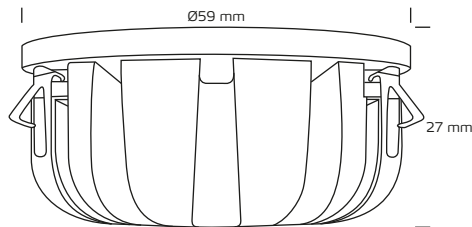

Lyskilde Low Profile Deluxe 6W, 4000K

Tekniske data

Strømstyrke	500mA
Systemeffekt	6W
Lyskilde	LED
Farvetemperatur	4000 Kelvin
Lysintensitet	494 Lumen
Farvegengivelse	CRI>82
Forventet levetid	50.000 timer L70
Dæmpbar	Ja
SDCM	≤3
Spredningsvinkel	35°
Højde	27 mm
Udvendige mål	Ø59 mm
Materiale	Aluminium, plast
Garanti	2 år
Godkendelser	CE

*Tegningen er ikke målfast

500mA	6W	GU5,3	4000 Kelvin	494 Lumen	CRI>82	50000 L70	35°
27 mm	250	CE	RoHS				

Produktinformation

- Med CREE LED chip
- Designet specielt til Nordtronics Low Profile Deluxe 6W
- Giver jævnt lys